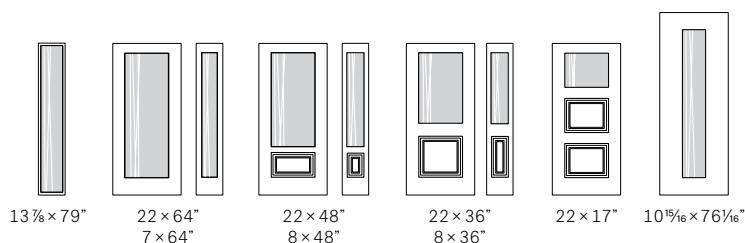

## Conseil de notre designer:

S'agence parfaitement au verre sablé.

Alesso est disponible sur mesure.

Niveau d'intimité

Privé ●

Photo à la page 59

13 7/8 × 79"

22 × 64"  
7 × 64"