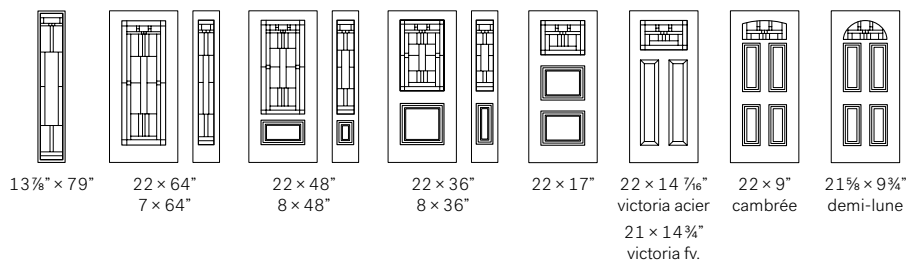

## Conseil de notre designer:

S'agence parfaitement au verre Pinhead. Cachet est disponible sur mesure.

**Niveau d'intimité**

Semi-privé

Photo à la page 47