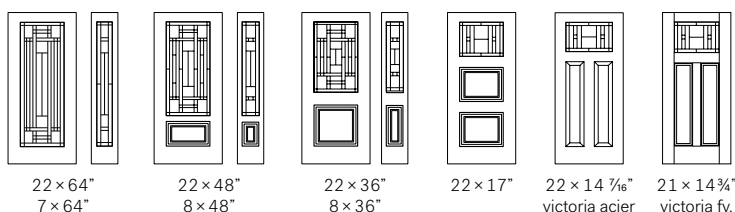

### Conseil de notre designer:

S'agence parfaitement au verre Pinhead.

Attraction est disponible sur mesure.

Niveau d'intimité  
Semi-privé

22 × 64"  
7 × 64"

22 × 48"  
8 × 48"

22 × 36"  
8 × 36"

22 × 17"