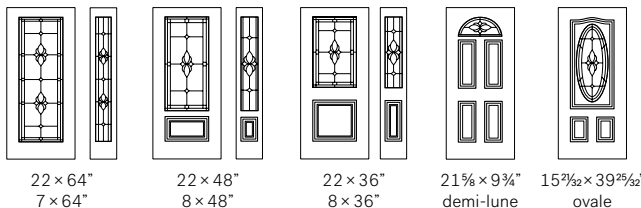

### Niveau d'intimité

Semi-privé

22 × 64"  
7 × 64"

22 × 48"  
8 × 48"

22 × 36"  
8 × 36"

21½ × 9¾"  
demi-lune

15¾ × 39¾"  
ovale

CADRES: C = CONTEMPORAIN, N = NOVAPVC