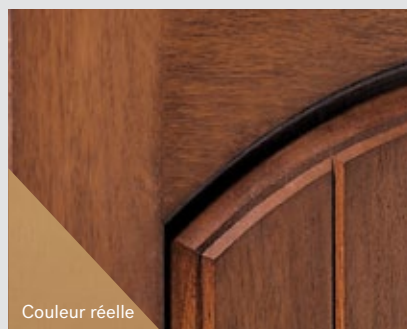

2 Panneaux

Grain de bois de chêne avec couleur suggérée

Couleur réelle

Accessoires 2 Panneaux

Clous et pentures ornementales

Option pour les porte 2P cambrée de la collection Prestige (avec ou sans lambris). L'ensemble se pose au moyen de ruban adhésif double-face.