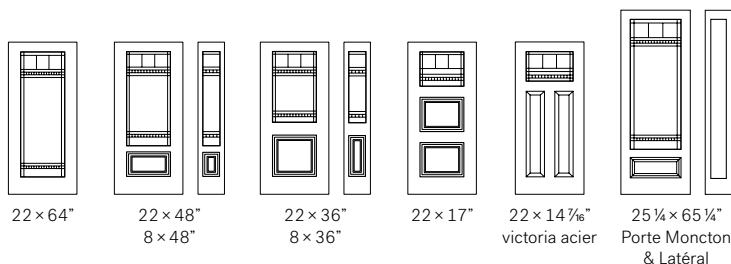

N

Chanelle

Nouveau

Le modèle Chanelle s'intègre avec élégance aux architectures d'autrefois tout en s'harmonisant aux lignes simples et épurées d'aujourd'hui. Le biseauté est à l'honneur pour ce design soigné. Le verre permet des agencements sur mesure répondant ainsi aux besoins contemporains ou classiques. **Designer**, Brigitte Cantin

Vitrail

¹ Verre Chinchilla ² Verre clair biseauté ³ Verre Niagara

Baguette: Patinée

Cadre: NovaPVC, Pré-finissable ou Contemporain

Conseil de notre designer :

S'agence parfaitement au verre Niagara. Chanelle est disponible sur mesure.

Niveau d'intimité

Semi-privé