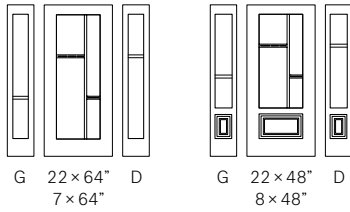

<sup>3</sup> Barre d'aluminium 1 1/2" avec perçages

<sup>4</sup> Verre Wide Reed

**Baguette:** Zinc

**Cadre:** Contemporain ou NovaPVC

**Conseil de notre designer:**

S'agence parfaitement au verre Screen.

Nassau est disponible sur mesure.