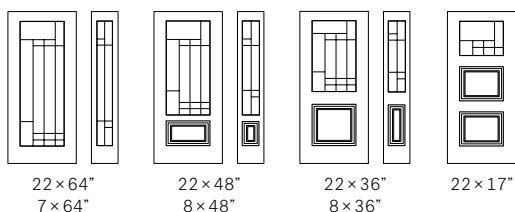

### Conseil de notre designer:

S'agence parfaitement au verre Pinhead.

Cosmopolitain est disponible sur mesure.

22 × 64"  
7 × 64"

22 × 48"  
8 × 48"

22 × 36"  
8 × 36"

22 × 17"

Niveau d'intimité