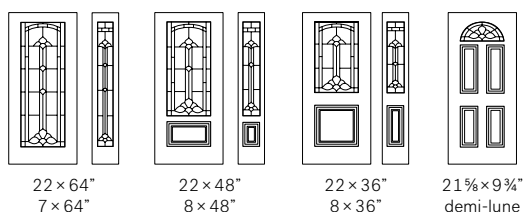

### Conseil de notre designer:

S'agence parfaitement au verre Granite.

Cathédrale est disponible sur mesure.

Niveau d'intimité  
Semi-privé