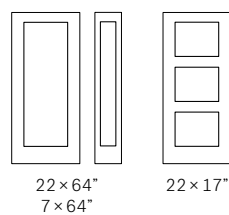

22 × 64"
7 × 64"

22 × 17"