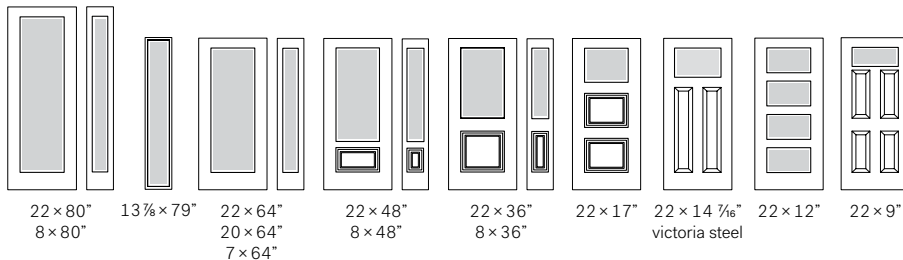

### Conseil de notre designer :

S'agence parfaitement au verre sablé ou clair. Edge est disponible sur mesure.

Niveau d'intimité  
Semi-privé ●

Photo à la page 8, 37

22 × 80"  
8 × 80"

13 7/8 × 79"

22 × 64"  
20 × 64"  
7 × 64"