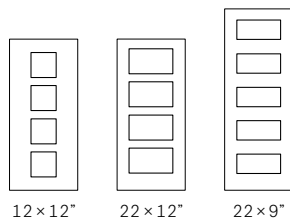

12 × 12"

22 × 12"

22 × 9"