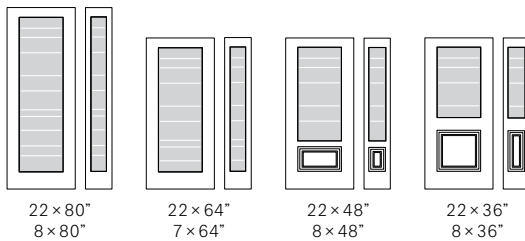

### Conseil de notre designer :

S'agence parfaitement au verre sablé. Zénith est disponible sur mesure.

Niveau d'intimité  
Privé ●

Photo à la page 38

22 × 80"  
8 × 80"

22 × 64"  
7 × 64"

22 × 48"  
8 × 48"