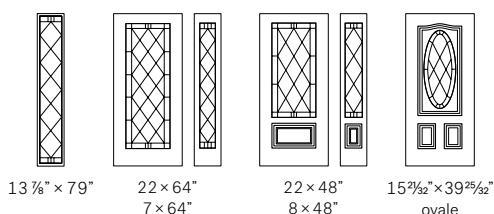

13 $\frac{7}{8}$ " × 79"

22 × 64"
7 × 64"

22 × 48"
8 × 48"

15 $\frac{9}{32}$ " × 39 $\frac{25}{32}$ "
ovale

Marbella

Ce magnifique design de fer forgé évoque les vestiges d'une époque où l'on installait des grilles aux fenêtres pour assurer sa protection. Marbella rehaussera l'esthétisme de votre entrée, transportant vos visiteurs dans le passé, sans altérer le style de votre demeure. Exclusif aux portes de fibre de verre 2 Panneaux tête cambrée. (p.25)

Fer forgé

¹ Fer forgé authentique ² Verre Granite

Cadre: Aluminium noir