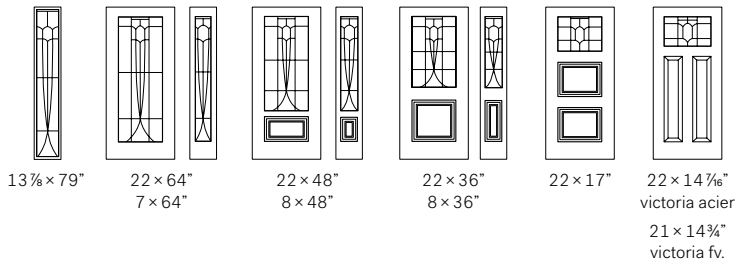

## Conseil de notre designer:

S'agence parfaitement au verre Pinhead.  
Mistral est disponible sur mesure.

**Niveau d'intimité**  
Privé ●

Photo à la page 70