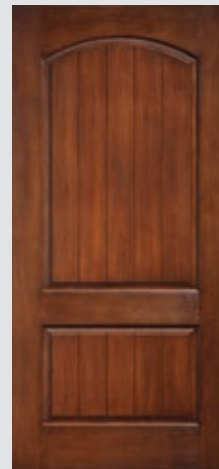

### Dimensions

35 3/4" x 79"  
35 3/4" x 95"

Porte 79" Latéral 79" avec fen. intégrée  
Porte 95" Latéral 95" avec fen. intégrée