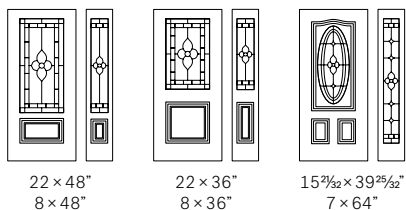

### Conseil de notre designer:

S'agence parfaitement au verre Glue Chip ou clair.  
Allure est disponible sur mesure.

Niveau d'intimité  
Semi-privé

22 × 48"  
8 × 48"

22 × 36"  
8 × 36"

15<sup>7</sup>/<sub>32</sub> × 39<sup>25</sup>/<sub>32</sub>"  
7 × 64"