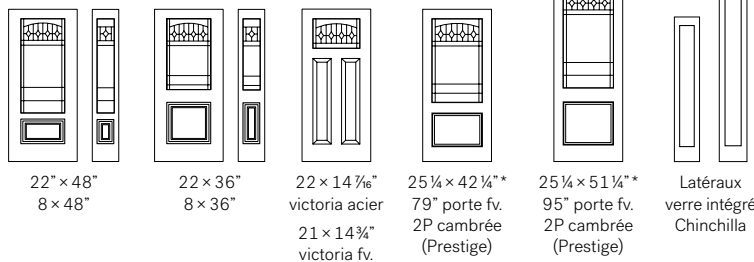

### Conseil de notre designer:

S'agence parfaitement au verre Chinchilla. Liano est disponible sur mesure.

**Niveau d'intimité**  
Privé ●

Photo à la page 64

N

Nouveau