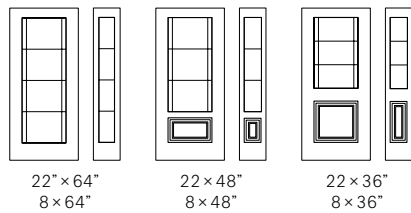

### Conseil de notre designer:

S'agence parfaitement au verre satiné ou clair. Opal est disponible sur mesure.

**Niveau d'intimité**  
Semi-privé ●

Photo à la page 66

CADRES: C = CONTEMPORAIN, N = NOVAPVC, PF = PRÉ-FINISSABLE