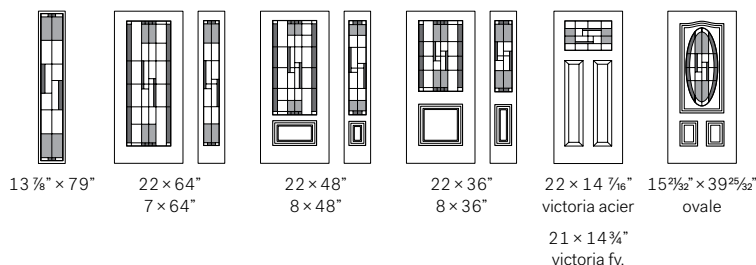

### Conseil de notre designer:

S'agence parfaitement au verre Pinhead. Kallima disponible sur mesure.

Niveau d'intimité  
Privé

13 3/8" × 79"

22 × 64"  
7 × 64"

22 × 48"  
8 × 48"

22 × 36"  
8 × 36"

22 × 14 7/16"  
victoria acier