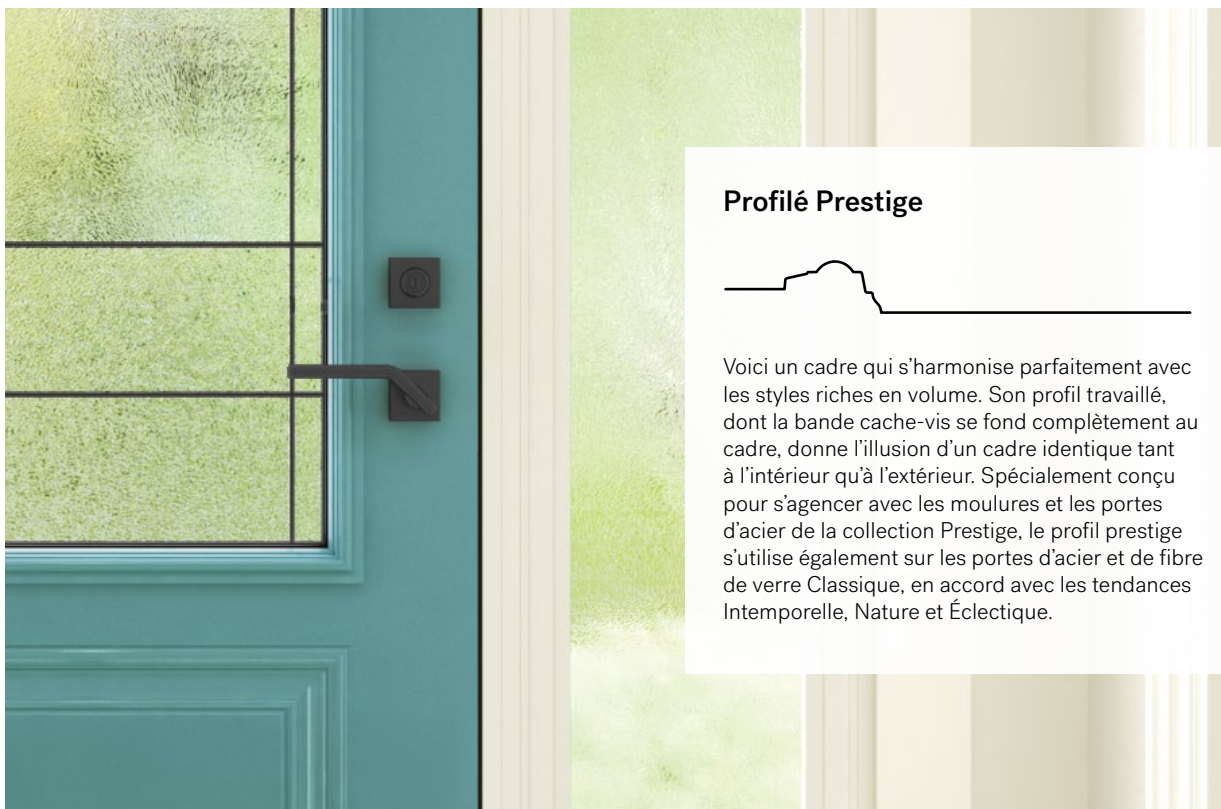

### Pure

Simplicité exprimée

Choisissez, sans compromis, cette approche minimaliste, synonyme de bien être et de luminosité. Plusieurs choix de verre texturés s'offrent à vous, selon vos besoins d'intimité. Une entrée **Pure** est élégante et favorisera l'équilibre architectural de votre résidence.

## Bien cadré!

N

Nouveau

### Profilé Contemporain

Avec son profilé épuré, ce cadre est la solution idéale pour les portes aux découpes multiples, telles que les modèles UNO (voir p. 19). Identique à l'intérieur comme à l'extérieur, ce profilé au fini lisse et dépouillé met l'accent sur votre choix de fenêtre de porte. Ce cadre s'agence parfaitement à nos portes d'acier Shaker et Design, suivant les styles Contemporain, Éclectique ou Nature.

### Profilé Prestige

Voici un cadre qui s'harmonise parfaitement avec les styles riches en volume. Son profil travaillé, dont la bande cache-vis se fond complètement au cadre, donne l'illusion d'un cadre identique tant à l'intérieur qu'à l'extérieur. Spécialement conçu pour s'agencer avec les moulures et les portes d'acier de la collection Prestige, le profil prestige s'utilise également sur les portes d'acier et de fibre de verre Classique, en accord avec les tendances Intemporelle, Nature et Éclectique.