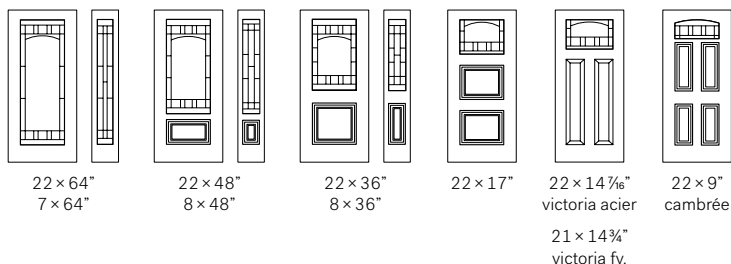

## Conseil de notre designer :

S'agence parfaitement au verre Chinchilla.

Bistro est disponible sur mesure.