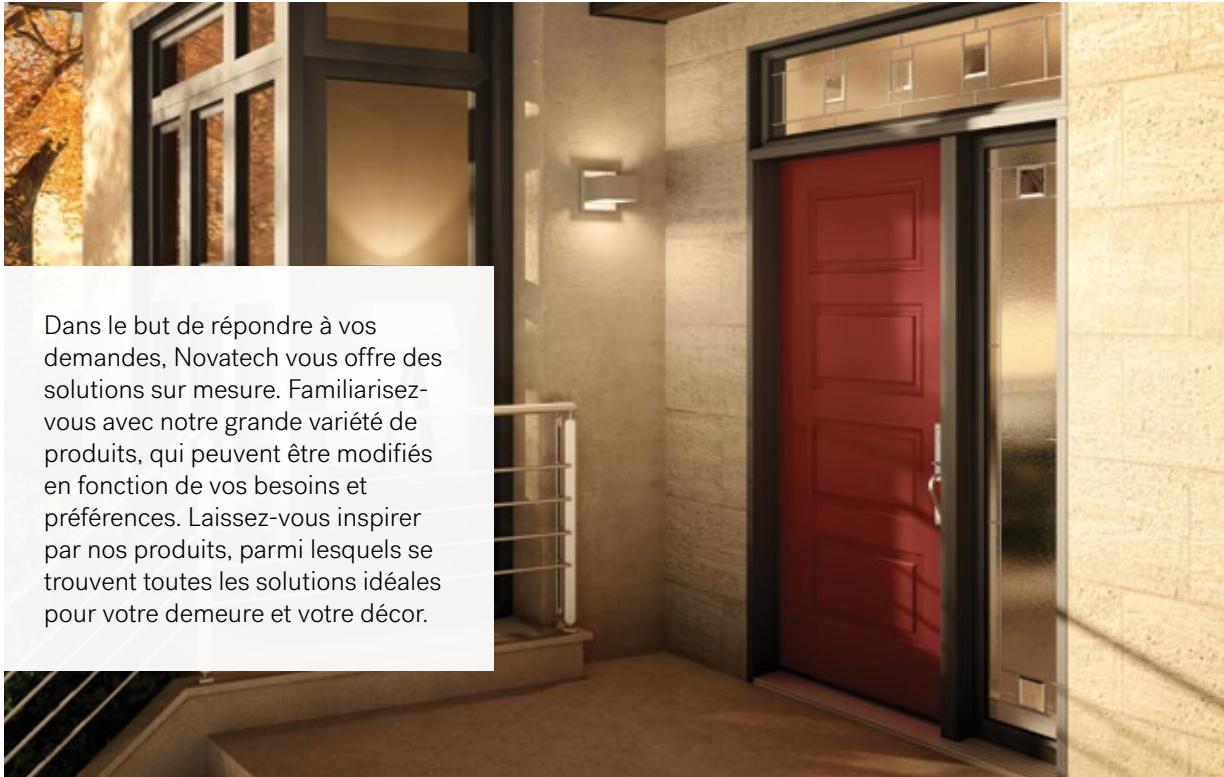

Fenestration sur mesure

Dans le but de répondre à vos demandes, Novatech vous offre des solutions sur mesure. Familiarisez-vous avec notre grande variété de produits, qui peuvent être modifiés en fonction de vos besoins et préférences. Laissez-vous inspirer par nos produits, parmi lesquels se trouvent toutes les solutions idéales pour votre demeure et votre décor.

Modifiez nos vitraux

1. Choisissez une baguette