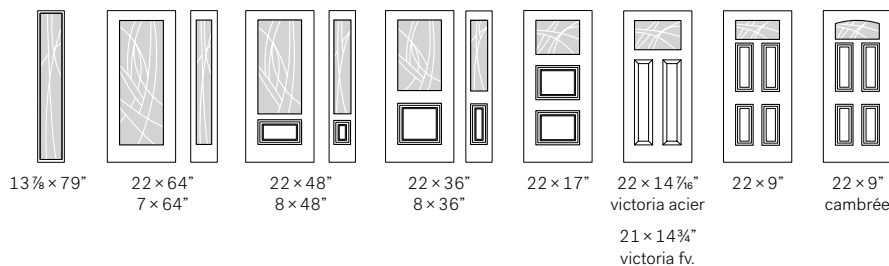

## Conseil de notre designer:

S'agence parfaitement au verre sablé.

Alys est disponible sur mesure.

Niveau d'intimité

Privé ●

Photo à la page 56

13 7/8 × 79"

22 × 64"  
7 × 64"