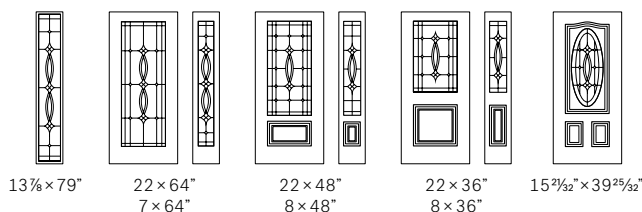

13 3/8" × 79"

22 × 64"
7 × 64"

22 × 48"
8 × 48"

22 × 36"
8 × 36"

15 3/8" × 39 3/8"

CADRES: N = NOVAPVC, PF = PRÉ-FINISSABLE

Distinction

CADRE		N	PF	CADRE		N	PF
FENÊTRES DE PORTES				LATÉRAUX			
22" × 64"	06-044-060-	012	022	7" × 64"	06-044-005-	005	020
20" × 64"	06-044-038-	010	025	8" × 48"	06-044-017-	002	014
22" × 48"	06-044-057-	002	022	8" × 36"	06-044-010-	006	011
22" × 36"	06-044-050-	005	019	Autres dimensions disponible. Voir la liste de prix. Consultez la page 89 pour Distinction sur mesure.			
21 1/2" × 9 3/4"	06-044-044-	027	032				

Évangeline II

BAGUETTE			PA	ZC	LT	BAGUETTE			PA	ZC	LT
CADRE						NOVAPVC			NOVAPVC		
FENÊTRES DE PORTES						LATÉRAUX					
22" × 64"	10-054-060-	026	008	002	7" × 64"	10-054-005-	026	008	007		
22" × 48"	10-054-057-	032	006	001	8" × 48"	10-054-017-	017	005	001		
22" × 36"	10-054-050-	024	008	002	8" × 36"	10-054-010-	021	008	002		
15 3/8" × 39 3/8"	10-054-027-	-	-	-	13 3/8" × 79"	10-054-211-	001	002	003