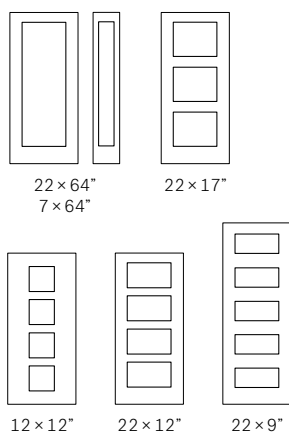

Verre Masterline Photo à la page 17