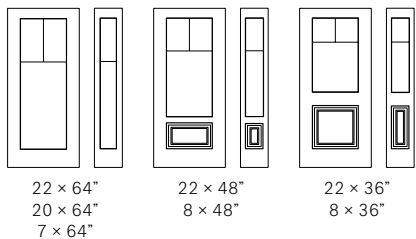

Carrelages

Types de carrelage

CAAL, CAFA, CARA, ou CAGY

Configurations sur mesure

Plusieurs configurations sur mesure sont disponibles sur demande

Carrelage Champêtre