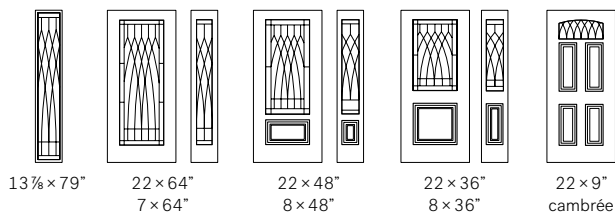

## Conseil de notre designer:

S'agence parfaitement au verre Pinhead biseauté.  
Gloria est disponible sur mesure.

**Niveau d'intimité**  
Clair ○

Photo à la page 67

CADRES: N = NOVAPVC, PF = PRÉ-FINISSABLE, R = RÉSINE