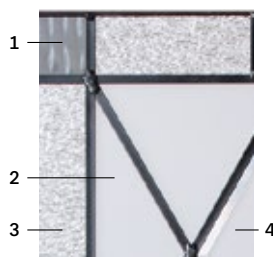

Gothic

Les larges baguettes aux soudures soignées évoquent l'essence d'un noble passé architectural et soulignent l'élégance des formes diamantées.

Vitrail

¹ Verre Waterglass gris pâle ² Verre blanc satiné

³ Verre Granite ⁴ Verre blanc satiné biseauté

Baguette: Patinée plate de $\frac{3}{8}$ "

Cadre: NovaPVC ou Pré-finissable

Conseil de notre designer:

S'agence parfaitement au verre satiné.

Gothic est disponible sur mesure.

Niveau d'intimité
Semi-privé