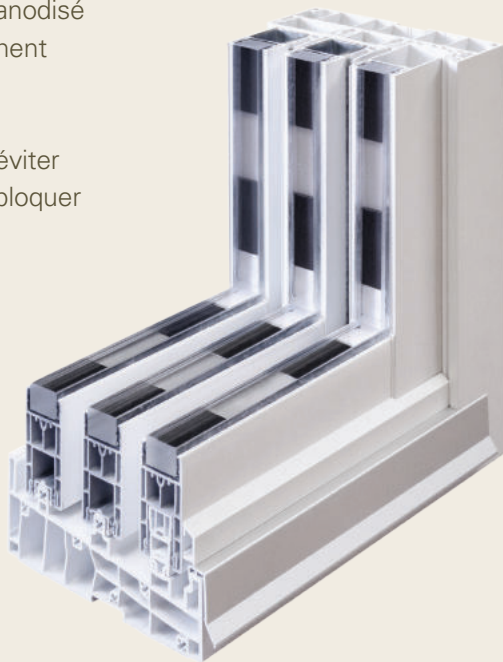

CE | ES | A
PAR
P.H. TECH

**VOIR GRAND.
BIEN PLUS GRAND.**

PORTE-PATIO S-8380

Cadre tout PVC avec volet mécanique

ph[®]
TECH

APPARENCE ÉLÉGANTE ET SOIGNÉE

L'apparence de votre maison est grandement changée grâce à cette porte patio haut de gamme.

- Toutes les vis d'installation sont cachées.
- Le revêtement de seuil en aluminium anodisé permet de cacher les trous d'égouttement et améliore l'esthétique de la porte. Il offre également la possibilité d'un nettoyage aisé au besoin et permet d'éviter l'accumulation des débris qui pourrait bloquer les trous d'évacuation.

DURABILITÉ INCOMPARABLE

Nos portes sont conçues pour offrir une qualité durable dans le temps.

- Profilé robuste offrant une performance thermique, une force et une durabilité supérieures, sans renfort.
- Pente de drainage sur deux niveaux pour une performance accrue.
- Coupe-froid ballon placé sur un adaptateur pour faciliter son remplacement en cas de bris.
- Système breveté de roues tandem en nylon. Elles ne laissent aucune marque sur le rail et offrent douceur de roulement et durabilité.
- Option : boîtier en inox, idéal pour prévenir l'usure prématurée dans les milieux salins.

OUVERTURE EXCEPTIONNELLE

Ouvrez les portes en grand, agrandissez l'espace!

- La porte offre un maximum de lumière et un large passage dégagé vers votre terrasse ou votre jardin.
- Conçue avec un rail de roulement double, les volets glissent et s'empilent parfaitement dans le cadre de la porte en occupant un minimum d'espace de plancher.
- Facile à ouvrir, facile à fermer : tout a été pensé dans les moindres détails pour offrir un glissement sans pareil pour une porte de cette dimension.