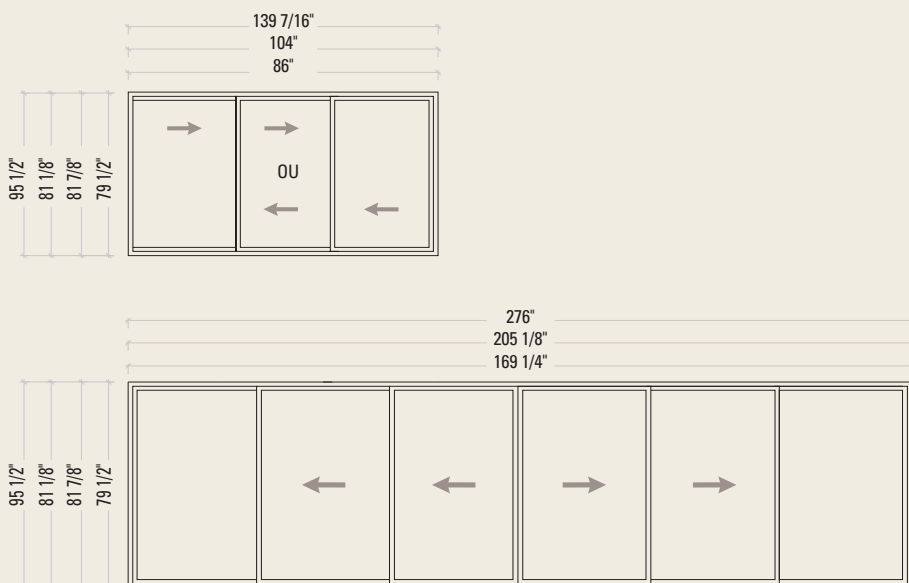

Moderne Nickel Satiné

◀ Offerte en différents choix de couleurs

CONFIGURATIONS

Cette porte patio est disponible avec 3 ou 6 panneaux.

Autres configurations et dimensions sur mesure disponibles.

MOUSTIQUAIRE